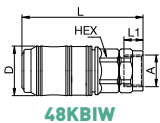

* maximum static working pressure with design factor 4 to 1.

Single Shut-Off / Double Shut-off

Connection A	HEX	L	L1	D	Color Sleeve	Part Number POM	Part Number CHEM	Part Number CHEM+
G1/4	21	70.5	9	26	Standard	48KBAW13DPX	48KBAW13FVX	48KBAW13FVP
G1/4	21	70.5	9	26	Red	48KBAW13DPXR	48KBAW13FVXR	48KBAW13FVPR
G1/4	21	70.5	9	26	Blue	48KBAW13DPXB	48KBAW13FVXB	48KBAW13FVPB
G3/8	21	67	9	26	Standard	48KBAW17DPX	48KBAW17FVX	48KBAW17FVP
G3/8	21	67	9	26	Red	48KBAW17DPXR	48KBAW17FVXR	48KBAW17FVPR
G3/8	21	67	9	26	Blue	48KBAW17DPXB	48KBAW17FVXB	48KBAW17FVPB
G1/2	21	73.5	12	26	Standard	48KBAW21DPX	48KBAW21FVX	48KBAW21FVP
G1/2	21	73.5	12	26	Red	48KBAW21DPXR	48KBAW21FVXR	48KBAW21FVPR
G1/2	21	73.5	12	26	Blue	48KBAW21DPXB	48KBAW21FVXB	48KBAW21FVPB

48KBAW

Coupler with valve, Male Thread

Single Shut-Off / Double Shut-off

Connection A	HEX	L	L1	D	Color Sleeve	Part Number POM	Part Number CHEM	Part Number CHEM+
G1/4	21	63.5	10	26	Standard	48KBIW13DPX	48KBIW13FVX	48KBIW13FVP
G1/4	21	63.5	10	26	Red	48KBIW13DPXR	48KBIW13FVXR	48KBIW13FVPR
G1/4	21	63.5	10	26	Blue	48KBIW13DPXB	48KBIW13FVXB	48KBIW13FVPB
G3/8	21	63.5	13	26	Standard	48KBIW17DPX	48KBIW17FVX	48KBIW17FVP
G3/8	21	63.5	13	26	Red	48KBIW17DPXR	48KBIW17FVXR	48KBIW17FVPR
G3/8	21	63.5	13	26	Blue	48KBIW17DPXB	48KBIW17FVXB	48KBIW17FVPB
G1/2	21	74.5	13	26	Standard	48KBIW21DPX	48KBIW21FVX	48KBIW21FVP
G1/2	21	74.5	13	26	Red	48KBIW21DPXR	48KBIW21FVXR	48KBIW21FVPR
G1/2	21	74.5	13	26	Blue	48KBIW21DPXB	48KBIW21FVXB	48KBIW21FVPB
6	21	81	22	26	Standard	48KBTf06DPX	48KBTf06FVX	48KBTf06FVP
6	21	81	22	26	Red	48KBTf06DPXR	48KBTf06FVXR	48KBTf06FVPR
6	21	81	22	26	Blue	48KBTf06DPXB	48KBTf06FVXB	48KBTf06FVPB
9	21	81	22	26	Standard	48KBTf09DPX	48KBTf09FVX	48KBTf09FVP
9	21	81	22	26	Red	48KBTf09DPXR	48KBTf09FVXR	48KBTf09FVPR
9	21	81	22	26	Blue	48KBTf09DPXB	48KBTf09FVXB	48KBTf09FVPB
13	21	84	25	26	Standard	48KBTf13DPX	48KBTf13FVX	48KBTf13FVP
13	21	84	25	26	Red	48KBTf13DPXR	48KBTf13FVXR	48KBTf13FVPR
13	21	84	25	26	Blue	48KBTf13DPXB	48KBTf13FVXB	48KBTf13FVPB