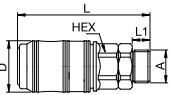

Working Temperature:
-20°C up to +120°C (PVDF)

Flow Rate Air:

- Double Shut-Off: 770 l/min.
- inlet pressure 6 bar, pressure drop 0.5 bar

Flow Rate Water:

- Double Shut-Off: 12 l/min.
- pressure drop 0.5 bar

* maximum static working pressure with design factor 4 to 1.

Single Shut-Off / Double Shut-off

Connection A	HEX	L	L1	D	Color Sleeve	Part Number POM	Part Number CHEM	Part Number CHEM+
G1/4	21	70.5	9	26	Standard	48KBAW13DPX	48KBAW13FVX	48KBAW13FVP
G1/4	21	70.5	9	26	Red	48KBAW13DPXR	48KBAW13FVXR	48KBAW13FVPR
G1/4	21	70.5	9	26	Blue	48KBAW13DPXB	48KBAW13FVXB	48KBAW13FVPB
G3/8	21	67	9	26	Standard	48KBAW17DPX	48KBAW17FVX	48KBAW17FVP
G3/8	21	67	9	26	Red	48KBAW17DPXR	48KBAW17FVXR	48KBAW17FVPR
G3/8	21	67	9	26	Blue	48KBAW17DPXB	48KBAW17FVXB	48KBAW17FVPB
G1/2	21	73.5	12	26	Standard	48KBAW21DPX	48KBAW21FVX	48KBAW21FVP
G1/2	21	73.5	12	26	Red	48KBAW21DPXR	48KBAW21FVXR	48KBAW21FVPR
G1/2	21	73.5	12	26	Blue	48KBAW21DPXB	48KBAW21FVXB	48KBAW21FVPB