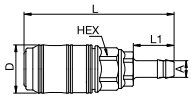

48KBAW

Coupler with valve, Male Thread

Single Shut-Off / Double Shut-off

Connection A	HEX	L	L1	D	Color Sleeve	Part Number POM	Part Number CHEM	Part Number CHEM+
G1/4	21	63.5	10	26	Standard	48KBIW13DPX	48KBIW13FVX	48KBIW13FVP
G1/4	21	63.5	10	26	Red	48KBIW13DPXR	48KBIW13FVXR	48KBIW13FVPR
G1/4	21	63.5	10	26	Blue	48KBIW13DPXB	48KBIW13FVXB	48KBIW13FVPB
G3/8	21	63.5	13	26	Standard	48KBIW17DPX	48KBIW17FVX	48KBIW17FVP
G3/8	21	63.5	13	26	Red	48KBIW17DPXR	48KBIW17FVXR	48KBIW17FVPR
G3/8	21	63.5	13	26	Blue	48KBIW17DPXB	48KBIW17FVXB	48KBIW17FVPB
G1/2	21	74.5	13	26	Standard	48KBIW21DPX	48KBIW21FVX	48KBIW21FVP
G1/2	21	74.5	13	26	Red	48KBIW21DPXR	48KBIW21FVXR	48KBIW21FVPR
G1/2	21	74.5	13	26	Blue	48KBIW21DPXB	48KBIW21FVXB	48KBIW21FVPB
6	21	81	22	26	Standard	48KBTf06DPX	48KBTf06FVX	48KBTf06FVP
6	21	81	22	26	Red	48KBTf06DPXR	48KBTf06FVXR	48KBTf06FVPR
6	21	81	22	26	Blue	48KBTf06DPXB	48KBTf06FVXB	48KBTf06FVPB
9	21	81	22	26	Standard	48KBTf09DPX	48KBTf09FVX	48KBTf09FVP
9	21	81	22	26	Red	48KBTf09DPXR	48KBTf09FVXR	48KBTf09FVPR
9	21	81	22	26	Blue	48KBTf09DPXB	48KBTf09FVXB	48KBTf09FVPB
13	21	84	25	26	Standard	48KBTf13DPX	48KBTf13FVX	48KBTf13FVP
13	21	84	25	26	Red	48KBTf13DPXR	48KBTf13FVXR	48KBTf13FVPR
13	21	84	25	26	Blue	48KBTf13DPXB	48KBTf13FVXB	48KBTf13FVPB

48KBIW
Coupler with valve, Female Thread

48KBTf
Coupler with valve, Hose Barb

Single Shut-Off

	Connection A	HEX	L	L1	D	Color Sleeve	Part Number POM	Part Number CHEM	Part Number CHEM+
 48SFAW Plug without valve, Male Thread	G3/8	21	38.5	9		Standard	48SFAW17DXX	48SFAW17FXX	
	G3/8	21	35.5	10		Standard	48SFIW17DXX	48SFIW17FXX	
 48SFIW Plug without valve, Female Thread	G3/8	21	35.5	10		Red	48SFIW17DXXR	48SFIW17FXXR	
	G3/8	21	35.5	10		Blue	48SFIW17DXXB	48SFIW17FXXB	
 48SFTF Plug without valve, Hose Barb	9		47	22	18	Standard	48SFTF09DXX	48SFTF09FXX	