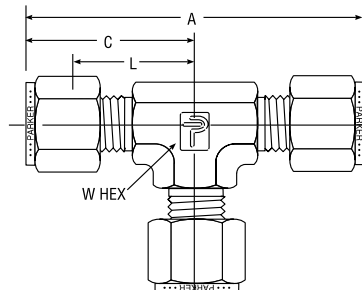

## Union Tee For fractional tube

CPI™ PART NO.	A-LOK® PART NO.	INTER- CHANGES WITH	INCHES				
			TUBE O.D.	A	C	L	W HEX
1-1-1 JBZ	1ET1	100-3	1/16	1.42	0.71	0.56	3/8
2-2-2 JBZ	2ET2	200-3	1/8	1.76	0.88	0.62	3/8
3-3-3 JBZ	3ET3	300-3	3/16	1.96	0.96	0.70	7/16
4-4-4 JBZ	4ET4	400-3	1/4	2.12	1.06	0.77	1/2
5-5-5 JBZ	5ET5	500-3	5/16	2.34	1.17	0.88	5/8
6-6-6 JBZ	6ET6	600-3	3/8	2.40	1.20	0.91	5/8
8-8-8 JBZ	8ET8	810-3	1/2	2.84	1.42	1.02	13/16
10-10-10 JBZ	10ET10	1010-3	5/8	3.06	1.53	1.13	1
12-12-12 JBZ	12ET12	1210-3	3/4	3.14	1.57	1.16	1-1/16
14-14-14 JBZ	14ET14	1410-3	7/8	3.52	1.76	1.36	1-3/8
16-16-16 JBZ	16ET16	1610-3	1	3.86	1.93	1.45	1-3/8
20-20-20 JBZ	20ET20	2010-3	1-1/4	5.22	2.61	1.75	1-5/8
24-24-24 JBZ	24ET24	2410-3	1-1/2	6.12	3.06	2.00	1-7/8
32-32-32 JBZ	32ET32	3210-3	2	8.44	4.22	2.75	2-13/16

NOTE: A and C dimensions are typical finger-tight.

Dimensions for reference only, subject to change.

Sizes 20, 24, 32 require additional lubrication prior to assembly.

## Union Tee For metric tube

CPI™ PART NO.	A-LOK® PART NO.	INTER- CHANGES WITH	MILLIMETERS				INCHES
			TUBE O.D.	A	C	L	W HEX
JBZ 2-2-2	ETM2	2MO-3	2	44,7	22,3	15,7	3/8
JBZ 3-3-3	ETM3	3MO-3	3	44,7	22,3	15,7	3/8
JBZ 4-4-4	ETM4	4MO-3	4	50,8	25,4	18,8	1/2
JBZ 6-6-6	ETM6	6MO-3	6	53,9	27,0	19,6	1/2
JBZ 8-8-8	ETM8	8MO-3	8	59,7	29,9	22,4	5/8
JBZ 10-10-10	ETM10	10MO-3	10	63,0	31,5	23,9	11/16
JBZ 12-12-12	ETM12	12MO-3	12	72,0	36,0	25,9	13/16
JBZ 14-14-14	ETM14	14MO-3	14	77,6	38,8	28,7	1
JBZ 15-15-15	ETM15	15MO-3	15	77,6	38,8	28,7	1
JBZ 16-16-16	ETM16	16MO-3	16	77,6	38,8	28,7	1
JBZ 18-18-18	ETM18	18MO-3	18	79,5	38,8	29,7	1-1/16
JBZ 20-20-20	ETM20	20MO-3	20	89,3	44,6	34,5	1-3/8
JBZ 22-22-22	ETM22	22MO-3	22	89,3	44,6	34,5	1-3/8
JBZ 25-25-25	ETM25	25MO-3	25	98,3	49,1	36,8	1-3/8

NOTE: A and C dimensions are typical finger-tight.

Dimensions for reference only, subject to change.

**Hanley Controls Clonmel Ltd.**

Gortnafleur, Clonmel, Co. Tipperary

tel: + 353 52 6122722

email: info@hccl.ie