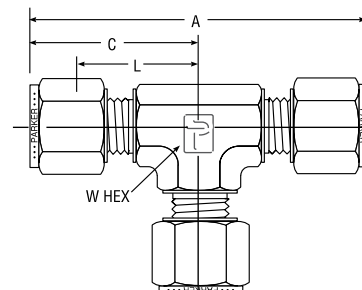

## Union Tee For fractional tube

CPI™ PART NO.	A-LOK® PART NO.	INTER- CHANGES WITH	INCHES				
			TUBE O.D.	A	C	L	W HEX
1-1-1 JBZ	1ET1	100-3	1/16	1.42	0.71	0.56	3/8
2-2-2 JBZ	2ET2	200-3	1/8	1.76	0.88	0.62	3/8
3-3-3 JBZ	3ET3	300-3	3/16	1.96	0.96	0.70	7/16
4-4-4 JBZ	4ET4	400-3	1/4	2.12	1.06	0.77	1/2
5-5-5 JBZ	5ET5	500-3	5/16	2.34	1.17	0.88	5/8
6-6-6 JBZ	6ET6	600-3	3/8	2.40	1.20	0.91	5/8
8-8-8 JBZ	8ET8	810-3	1/2	2.84	1.42	1.02	13/16
10-10-10 JBZ	10ET10	1010-3	5/8	3.06	1.53	1.13	1
12-12-12 JBZ	12ET12	1210-3	3/4	3.14	1.57	1.16	1-1/16
14-14-14 JBZ	14ET14	1410-3	7/8	3.52	1.76	1.36	1-3/8
16-16-16 JBZ	16ET16	1610-3	1	3.86	1.93	1.45	1-3/8
20-20-20 JBZ	20ET20	2010-3	1-1/4	5.22	2.61	1.75	1-5/8
24-24-24 JBZ	24ET24	2410-3	1-1/2	6.12	3.06	2.00	1-7/8
32-32-32 JBZ	32ET32	3210-3	2	8.44	4.22	2.75	2-13/16

NOTE: A and C dimensions are typical finger-tight.

Dimensions for reference only, subject to change.

Sizes 20, 24, 32 require additional lubrication prior to assembly.

## Union Tee For metric tube

CPI™ PART NO.	A-LOK® PART NO.	INTER- CHANGES WITH	MILLIMETERS				INCHES
			TUBE O.D.	A	C	L	W HEX
JBZ 2-2-2	ETM2	2MO-3	2	44,7	22,3	15,7	3/8
JBZ 3-3-3	ETM3	3MO-3	3	44,7	22,3	15,7	3/8
JBZ 4-4-4	ETM4	4MO-3	4	50,8	25,4	18,8	1/2
JBZ 6-6-6	ETM6	6MO-3	6	53,9	27,0	19,6	1/2
JBZ 8-8-8	ETM8	8MO-3	8	59,7	29,9	22,4	5/8
JBZ 10-10-10	ETM10	10MO-3	10	63,0	31,5	23,9	11/16
JBZ 12-12-12	ETM12	12MO-3	12	72,0	36,0	25,9	13/16
JBZ 14-14-14	ETM14	14MO-3	14	77,6	38,8	28,7	1
JBZ 15-15-15	ETM15	15MO-3	15	77,6	38,8	28,7	1
JBZ 16-16-16	ETM16	16MO-3	16	77,6	38,8	28,7	1
JBZ 18-18-18	ETM18	18MO-3	18	79,5	38,8	29,7	1-1/16
JBZ 20-20-20	ETM20	20MO-3	20	89,3	44,6	34,5	1-3/8
JBZ 22-22-22	ETM22	22MO-3	22	89,3	44,6	34,5	1-3/8
JBZ 25-25-25	ETM25	25MO-3	25	98,3	49,1	36,8	1-3/8

NOTE: A and C dimensions are typical finger-tight.

Dimensions for reference only, subject to change.

**Hanley Controls Clonmel Ltd.**

Gortnafleur, Clonmel, Co. Tipperary

tel: + 353 52 6122722

email: info@hccl.ie